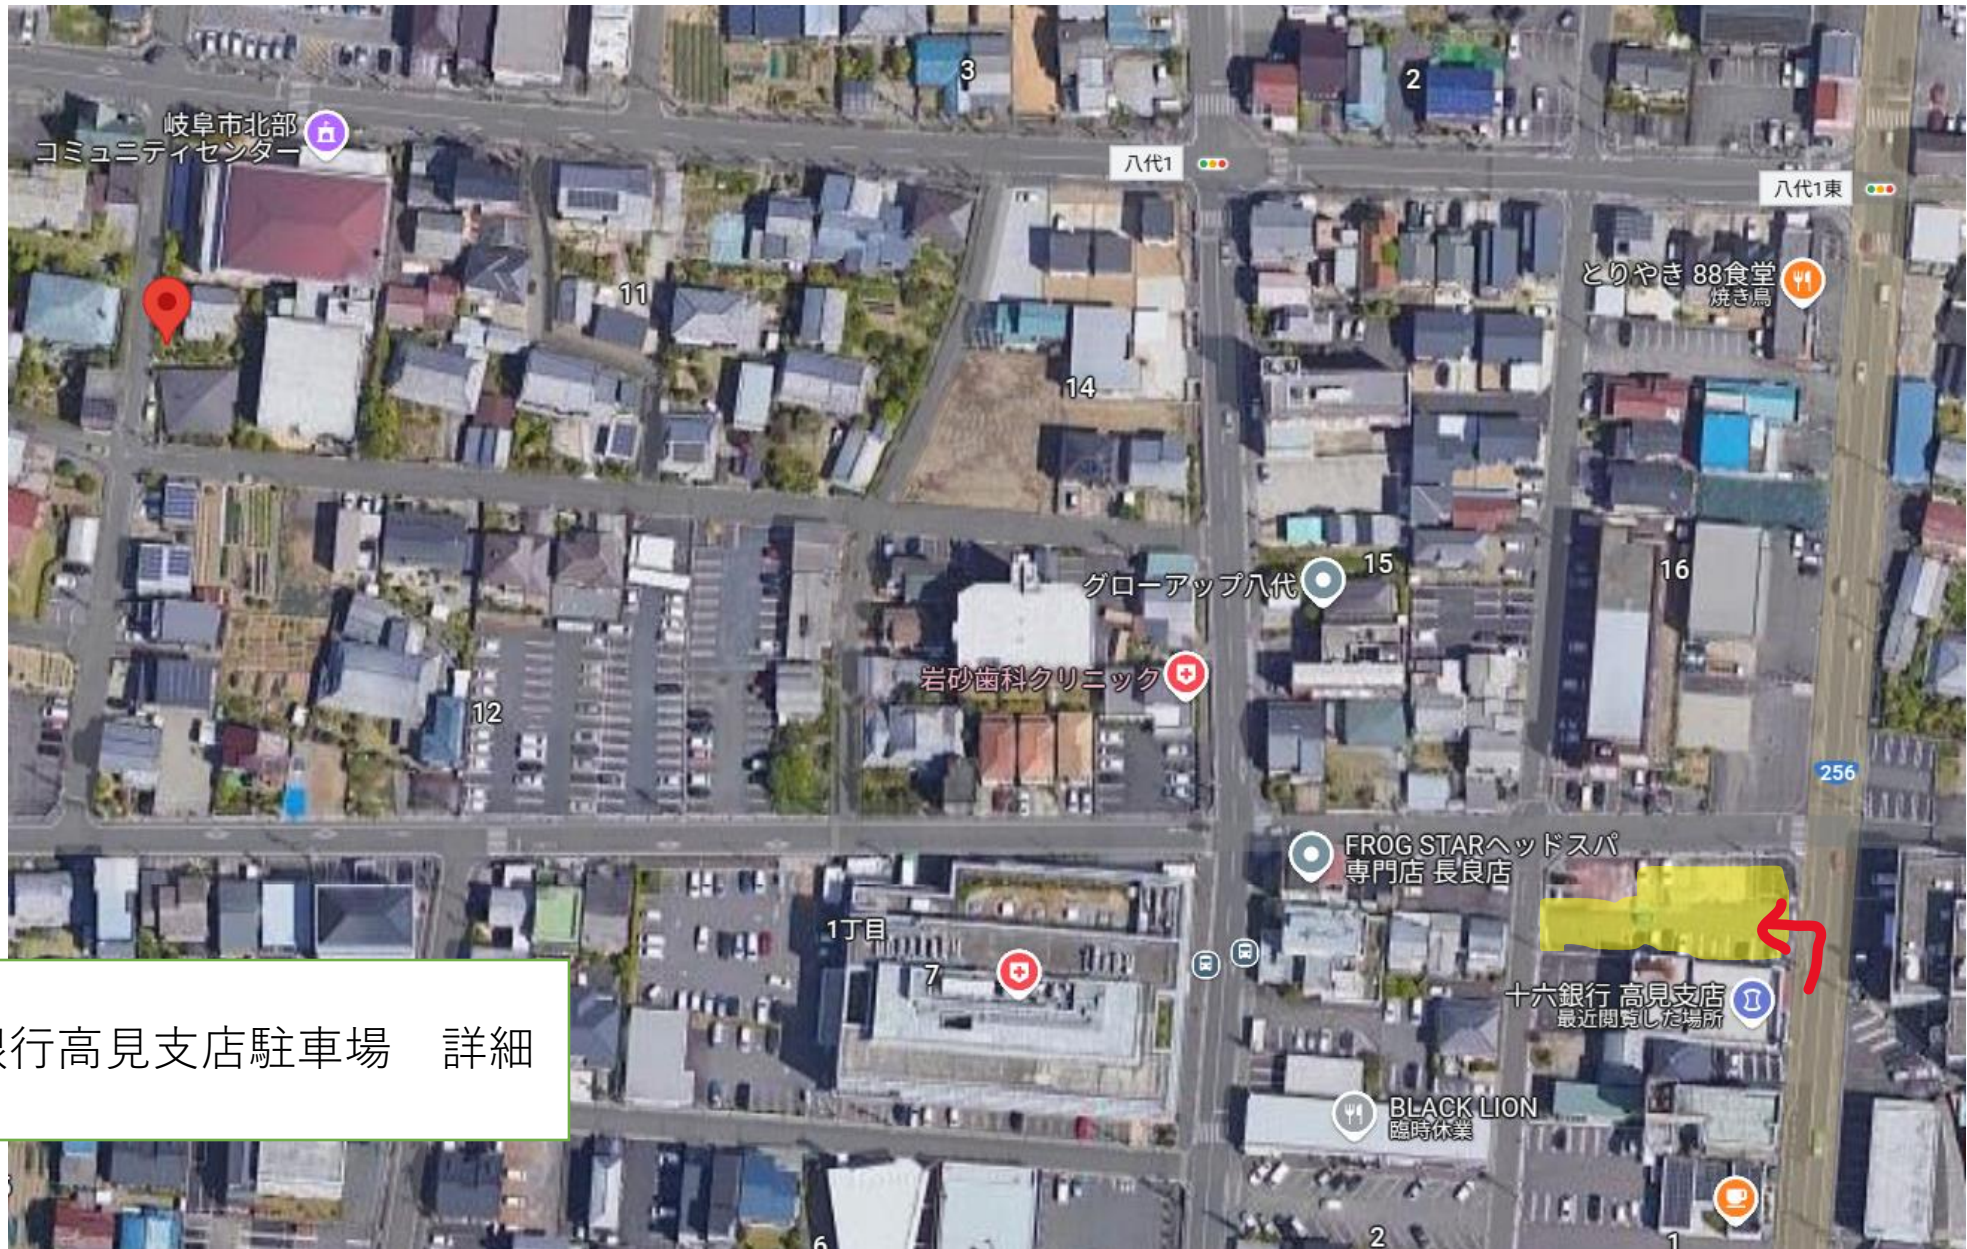

②長良内科クリニック駐車場 詳細

③マイ調剤薬局長良店駐車場 詳細

④岩砂病院北側駐車場 詳細

⑤岩砂病院南側駐車場 詳細

⑥十六銀行高見支店駐車場 詳細