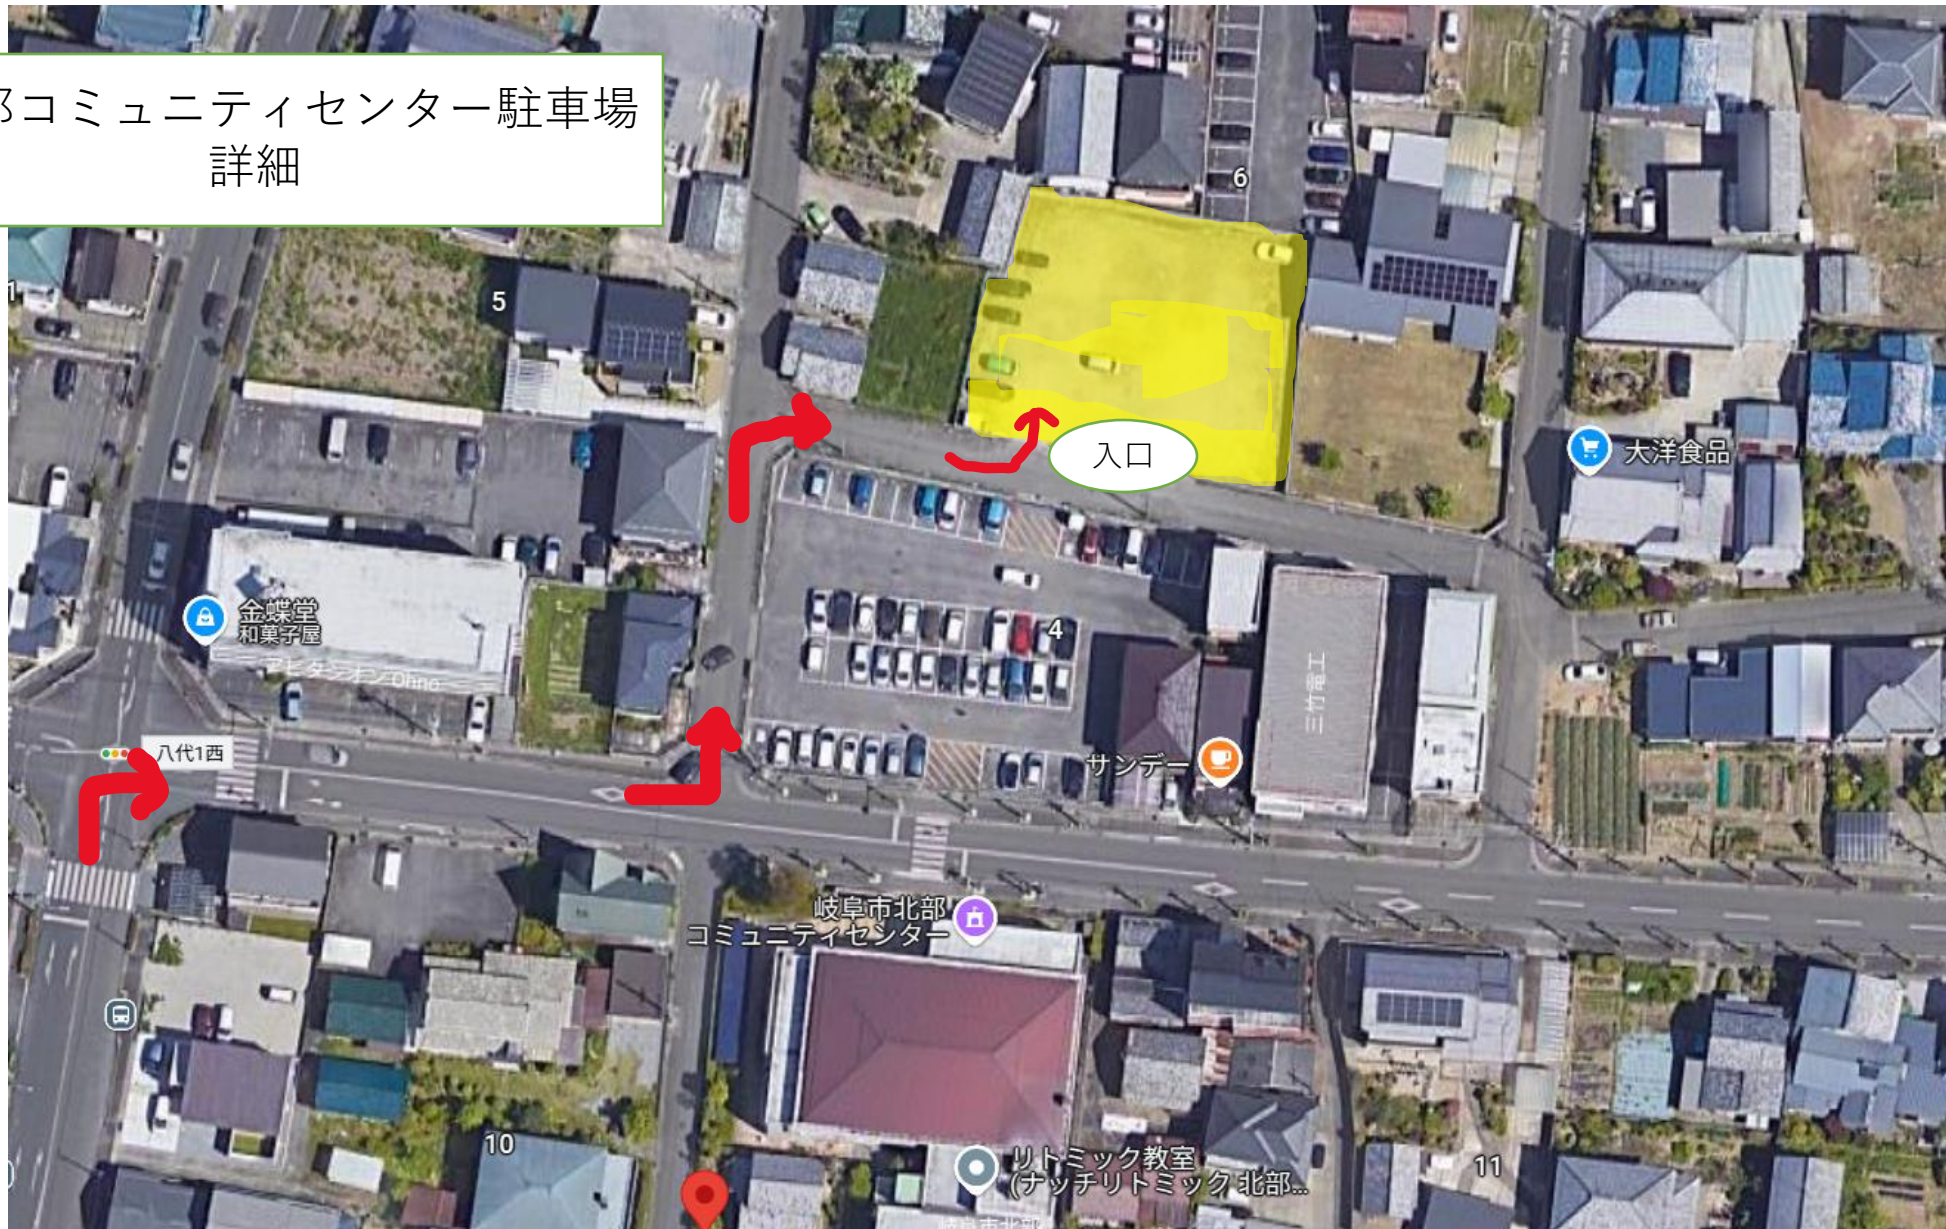

駐車場全体図

②長良内科クリニック
駐車場

①北部コミュニティ
センター駐車場

③マイ調剤薬局長良店
駐車場

④岩砂病院
北側駐車場

⑤岩砂病院
南側駐車場

⑥十六銀行高見支店
駐車場

①北部コミュニティセンター駐車場
詳細

②長良内科クリニック駐車場 詳細

③マイ調剤薬局長良店駐車場 詳細

④岩砂病院北側駐車場 詳細

⑤岩砂病院南側駐車場 詳細

⑥十六銀行高見支店駐車場 詳細